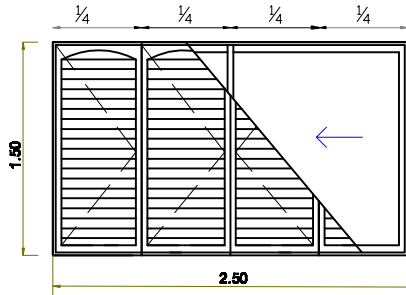

**Pliego Condiciones Técnicas**  
**Licitación Privada N° /17**

**ITEM 1**  
**Cantidad: 1**

**Celosías de abrir**  
 Material Aluminio línea pesada  
 Premarcos de aluminio color simil madera  
 Color simil madera  
**Marcos en aluminio**  
**Pasador interno (falleba)**  
**Bisagras reforzadas**  
 Ventana corrediza de aluminio  
**Vidrios simple**

**ITEM 2**  
**Cantidad: 2**

**Celosías de abrir**  
 Material Aluminio línea pesada  
 Premarcos de aluminio color simil madera  
 Color simil madera  
**Marcos en aluminio**  
**Pasador Interno (falleba)**  
**Bisagras reforzadas**  
 Ventana corrediza de aluminio  
**Vidrios simple**