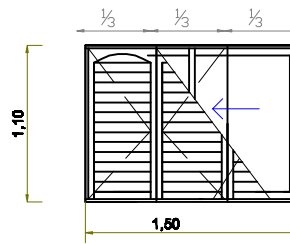

**Pliego Condiciones Técnicas**  
**Licitación Privada N° /17**

**ITEM 1**  
**Cantidad: 1**

**Celosías de abrir**  
 Material Aluminio línea pesada  
 Premarcos de aluminio color simil madera  
 Color simil madera  
**Marcos en aluminio**  
**Pasador interno (falleba)**  
**Bisagras reforzadas**  
 Ventana corrediza de aluminio  
**Vidrios simple**

**ITEM 2**  
**Cantidad: 2**

**Celosías de abrir**  
 Material Aluminio línea pesada  
 Premarcos de aluminio color simil madera  
 Color simil madera  
**Marcos en aluminio**  
**Pasador Interno (falleba)**  
**Bisagras reforzadas**  
 Ventana corrediza de aluminio  
**Vidrios simple**