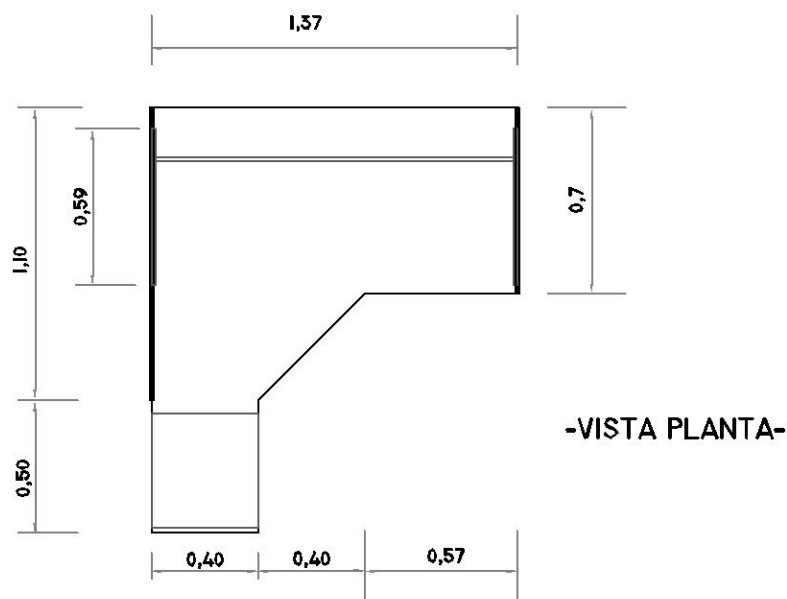

# MUEBLES ESCRITORIOS CONCORDIA

1 ESCRITORIO , 1 CUERPOS LATERAL CON 1 BANDEJA Y 3 CAJONES  
15 IZQUIERDO, 13 DERECHO

① -VISTA FRENTE INTERIOR-

PANEL DIVISORIO DE 1,10 MTS DE LARGO X 0,50 MTS DE ALTO (CANTIDAD:9) Y  
PANEL DIVISORIO DE 0,70 MTS DE LARGO X 0,50 MTS DE ALTO (CANTIDAD: 6)  
FORMADO POR 0,20 MTS DE MELAMINA DE 25 MM, ABS DE 2 MM  
Y 0,30 MTS DE CRISTAL DE 8MM

PLANTA Y VISTAS DEL MODULO

ESCALA 1:25

PAG. 1