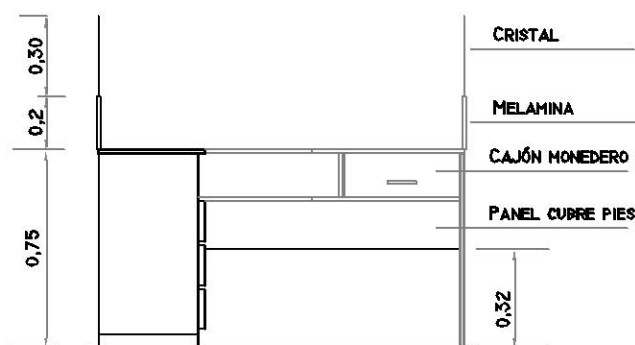

# MUEBLES ESCRITORIOS CONCORDIA

1 ESCRITORIO , 1 CUERPOS LATERAL CON 1 BANDEJA Y 3 CAJONES  
15 IZQUIERDO, 13 DERECHO

① -VISTA FRENTE INTERIOR-

PANEL DIVISORIO DE 1,10 MTS DE LARGO X 0,50 MTS DE ALTO (CANTIDAD:9) Y  
PANEL DIVISORIO DE 0,70 MTS DE LARGO X 0,50 MTS DE ALTO (CANTIDAD: 6)  
FORMADO POR 0,20 MTS DE MELAMINA DE 25 MM, ABS DE 2 MM  
Y 0,30 MTS DE CRISTAL DE 8MM

PLANTA Y VISTAS DEL MODULO

ESCALA 1:25

PAG. 1