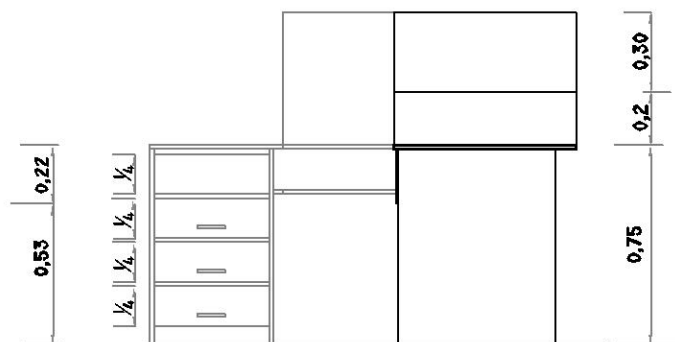

MUEBLES ESCRITORIOS CONCORDIA

I ESCRITORIO , I CUERPOS LATERAL CON I BANDEJA Y 3 CAJONES
15 IZQUIERDO, 13 DERECHO

② -VISTA LATERAL INTERIOR-

PANEL DIVISORIO DE 1,10 MTS DE LARGO X 0,50 MTS DE ALTO (CANTIDAD:9) Y
PANEL DIVISORIO DE 0,70 MTS DE LARGO X 0,50 MTS DE ALTO (CANTIDAD: 6)
FORMADO POR 0,20 MTS DE MELAMINA DE 25 MM, ABS DE 2 MM
Y 0,30 MTS DE CRISTAL DE 8MM

PLANTA Y VISTAS DEL MODULO

ESCALA 1:25

PAG. 2