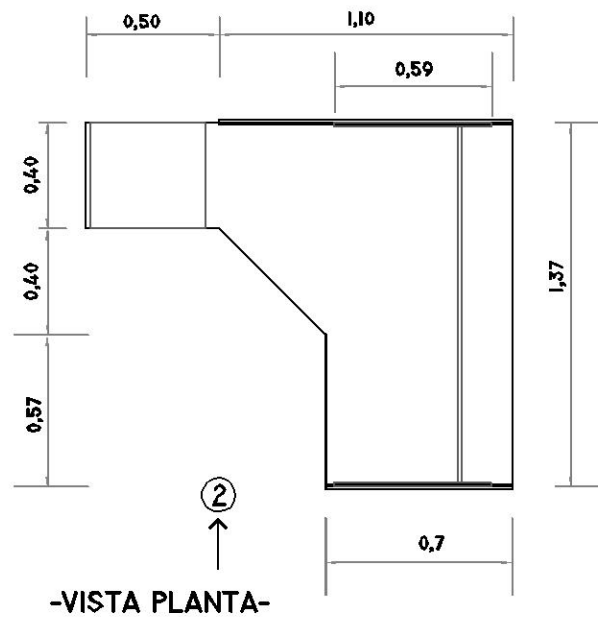

MUEBLES ESCRITORIOS CONCORDIA

I ESCRITORIO , I CUERPOS LATERAL CON I BANDEJA Y 3 CAJONES
15 IZQUIERDO, 13 DERECHO

② -VISTA LATERAL INTERIOR-

PANEL DIVISORIO DE 1,10 MTS DE LARGO X 0,50 MTS DE ALTO (CANTIDAD:9) Y
PANEL DIVISORIO DE 0,70 MTS DE LARGO X 0,50 MTS DE ALTO (CANTIDAD: 6)
FORMADO POR 0,20 MTS DE MELAMINA DE 25 MM, ABS DE 2 MM
Y 0,30 MTS DE CRISTAL DE 8MM

PLANTA Y VISTAS DEL MODULO

ESCALA 1:25

PAG. 2